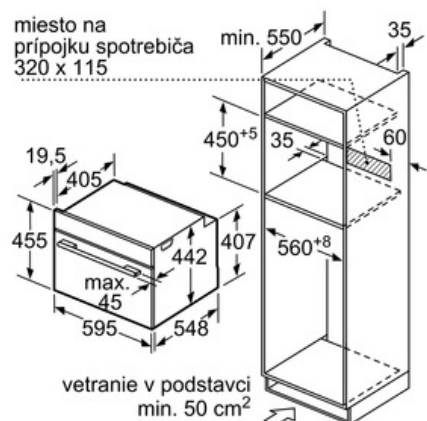

technické informácie

- dĺžka sieťového kábla: 120 cm
- celkový príkon elektro: 3.65 kW
- rozmery (VxŠxH): 455 mm x 595 mm x 548 mm
- rozmery niky (VxŠxH): 450 mm - 455 mm x 560 mm - 568 mm x 550 mm
- "Rozmery potrebné pre zabudovanie nájdete v inštaláčnych materiáloch."
- teplota skla dvierok max 30°C

Serie | 8 Mikrovlnné rúry

Kompaktná rúra s mikrovlnami CMG656BS1 antikoro

rozmery v mm

rozmery v mm

zabudovanie s varným panelom

vzdialenosť min.:
 indukčný varný panel: 5 mm
 plynový varný panel: 5 mm
 elektrický varný panel: 2 mm

rozmery v mm

Pokiaľ je kompaktný spotrebič zabudovaný pod varným panelom, musí byť dodržaná nasledujúca hrúbka pracovnej dosky (príp. vrátane nosnej konštrukcie).

Typ varného panela	min. hrúbka pracovnej dosky	
	nasadený	v rovine
indukčný varný panel	42 mm	43 mm
celoplošný indukčný varný panel	48 mm	53 mm
plynový varný panel	37 mm	47 mm
elektrický varný panel	28 mm	30 mm

vetranie v podstavci
 min. 50 cm²

rozmery v mm