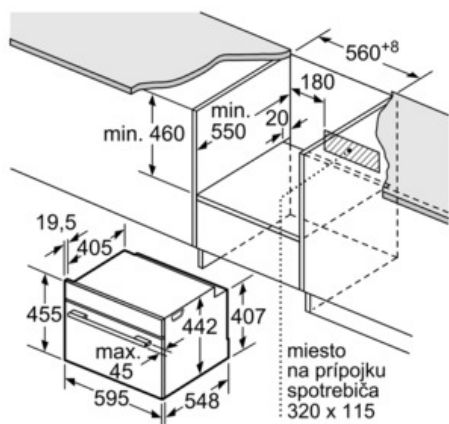

Serie | 8 Mikrovlnné rúry

Kompaktná rúra s mikrovlnami CMG656BS1 antikoro

rozmery v mm