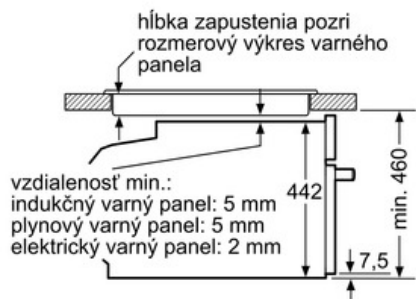

technické informácie

- dĺžka sieťového kábla: 120 cm
- celkový príkon elektro: 3.65 kW
- rozmery (VxŠxH): 455 mm x 595 mm x 548 mm
- rozmery niky (VxŠxH): 450 mm - 455 mm x 560 mm - 568 mm x 550 mm
- "Rozmery potrebné pre zabudovanie nájdete v inštaláčnych materiáloch."
- teplota skla dvierok max 30°C

Serie | 8 Mikrovlnné rúry

Kompaktná rúra s mikrovlnami CMG656BS1 antikoro

rozmery v mm

rozmery v mm

zabudovanie s varným panelom

vzdialenosť min.:
 indukčný varný panel: 5 mm
 plynový varný panel: 5 mm
 elektrický varný panel: 2 mm

rozmery v mm

Pokiaľ je kompaktný spotrebič zabudovaný pod varným panelom, musí byť dodržaná nasledujúca hrúbka pracovnej dosky (príp. vrátane nosnej konštrukcie).

Typ varného panela	min. hrúbka pracovnej dosky	
	nasadený	v rovine
indukčný varný panel	42 mm	43 mm
celoplošný indukčný varný panel	48 mm	53 mm
plynový varný panel	37 mm	47 mm
elektrický varný panel	28 mm	30 mm