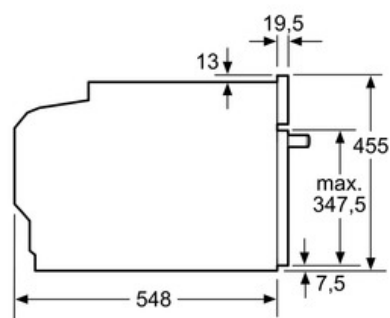

technické informácie

- dĺžka sieťového kábla: 120 cm
- celkový príkon elektro: 3.65 kW
- rozmery (VxŠxH): 455 mm x 595 mm x 548 mm
- rozmery niky (VxŠxH): 450 mm - 455 mm x 560 mm - 568 mm x 550 mm
- "Rozmery potrebné pre zabudovanie nájdete v inštaláčnych materiáloch."
- teplota skla dvierok max 30°C

Serie | 8 Mikrovlnné rúry

Kompaktná rúra s mikrovlnami CMG656BS1 antikoro

rozmery v mm

rozmery v mm

zabudovanie s varným panelom

vzdialenosť min.:
 indukčný varný panel: 5 mm
 plynový varný panel: 5 mm
 elektrický varný panel: 2 mm

rozmery v mm

Pokiaľ je kompaktný spotrebič zabudovaný pod varným panelom, musí byť dodržaná nasledujúca hrúbka pracovnej dosky (príp. vrátane nosnej konštrukcie).

Typ varného panela	min. hrúbka pracovnej dosky	
	nasadený	v rovine
indukčný varný panel	42 mm	43 mm
celoplošný indukčný varný panel	48 mm	53 mm
plynový varný panel	37 mm	47 mm
elektrický varný panel	28 mm	30 mm